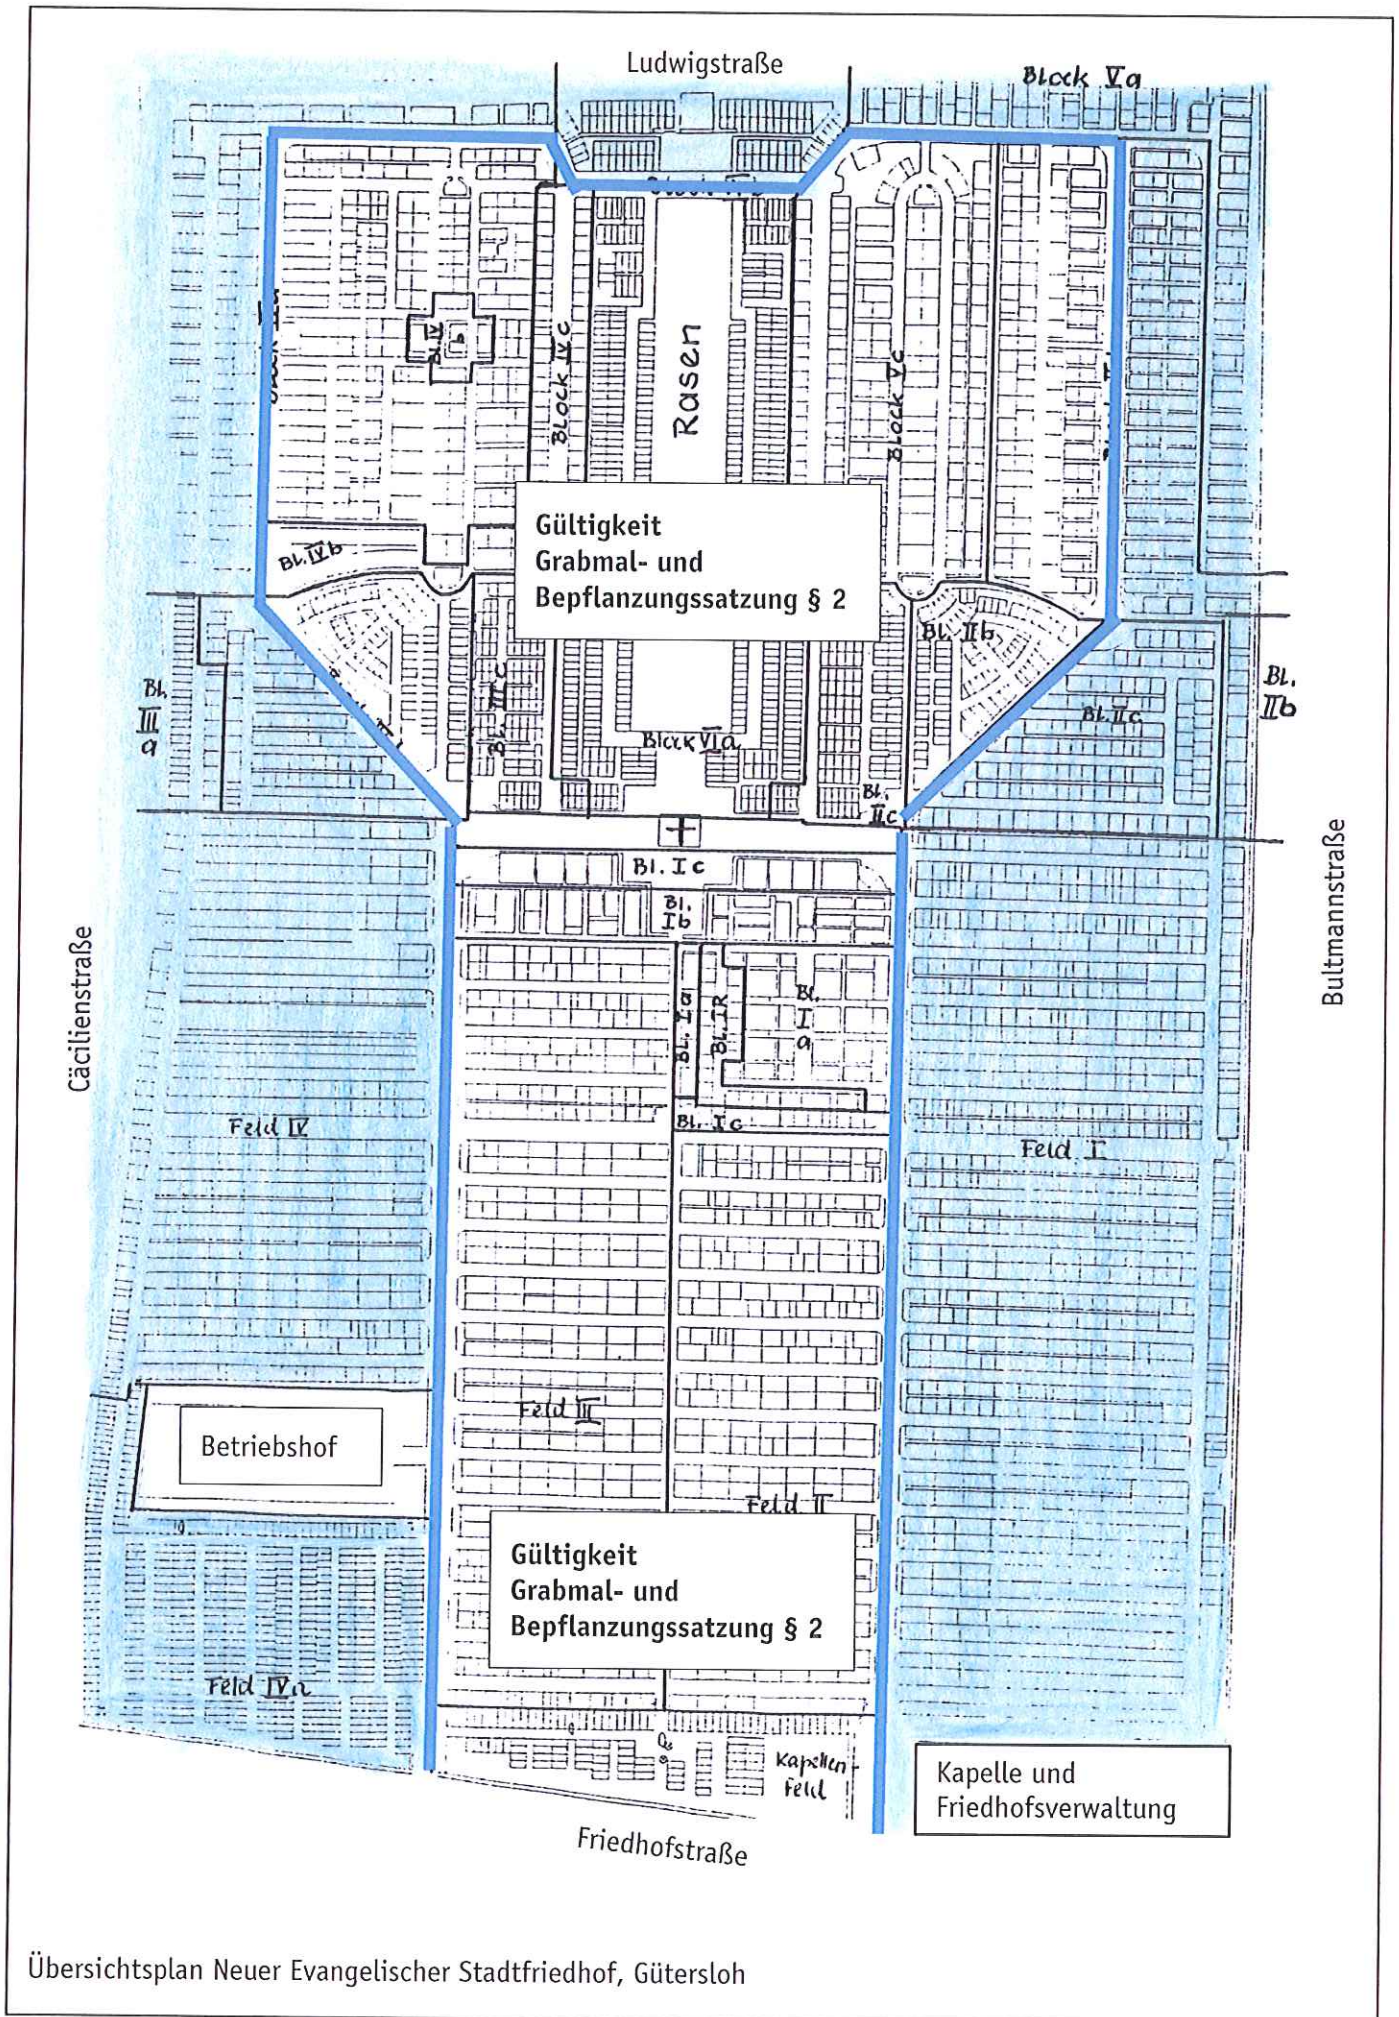

Anlage zur Grabmal- und Bepflanzungssatzung vom 29.06.2017

Übersichtsplan Neuer Evangelischer Stadtfriedhof, Gütersloh